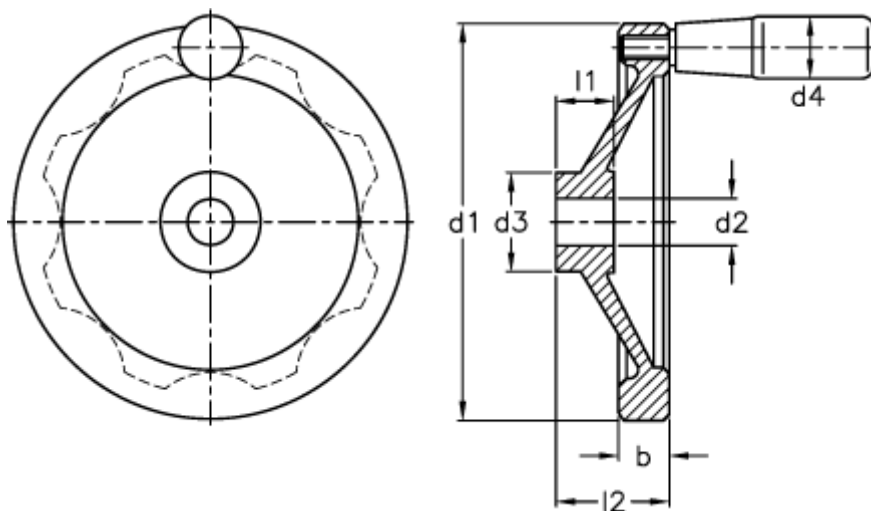

Varenummer: 20275281
Beskrivelse: E+G Håndhjul
GN321-100-B12-R

Mål

b	= 14.0
d1	= 100
d2 H7	= 12
d3	= 28
d4	= 18
l1	= 17
l2 ca.	= 30